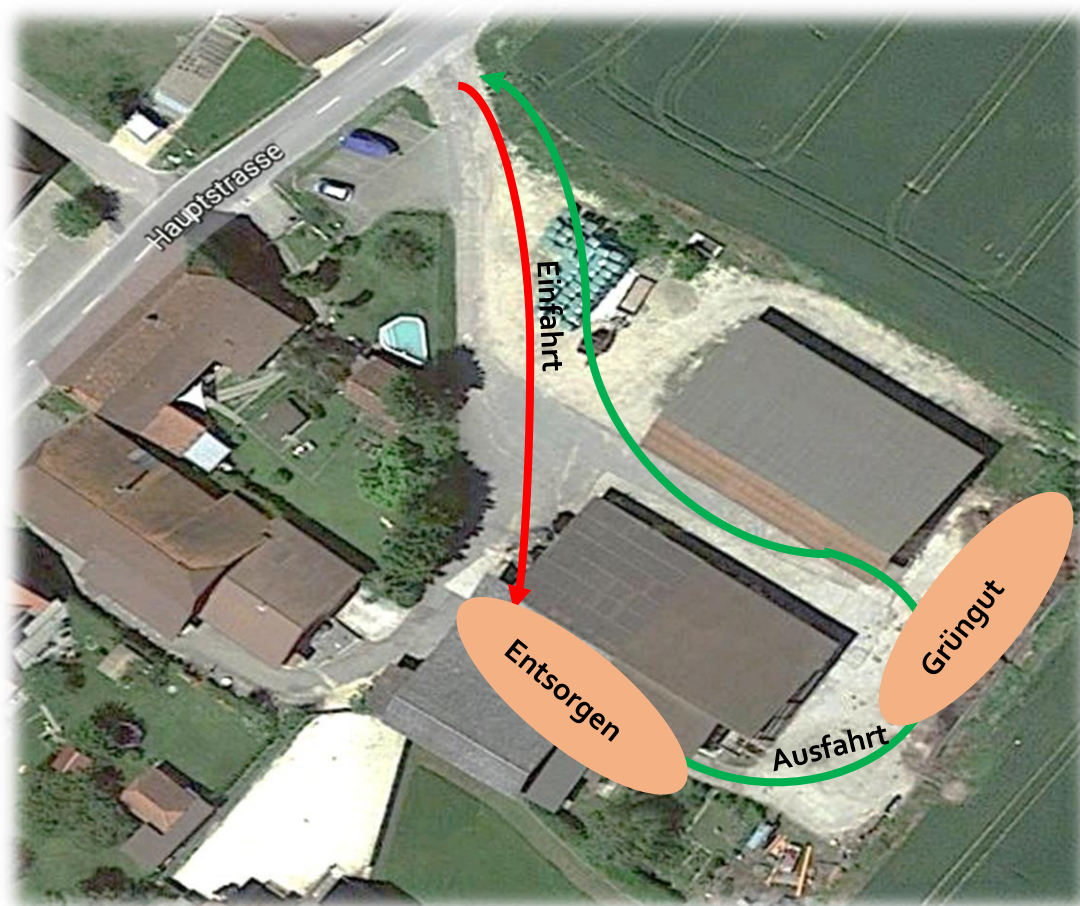

Brennbare Abfälle

Sämtliche brennbaren Abfälle können der ordentlichen Kehrrichtabfuhr mitgegeben werden. Bitte verwenden Sie MÜVE-Säcke oder versehen Sie den Kehrricht mit der vorgeschriebenen Anzahl Vignetten!

Sammelstelle Mullen

Der Abholdienst für Grüngutabfälle wird von Alfred und Marc Tribolet organisiert.
(Alfred: 079 319 16 68 Marc: 079 327 70 79)

Gegen Entschädigung wird das Grüngut abgeholt. Folgender Tarif wird angewendet:

Grundgebühr für Anfahrt und 1 Kipper	Fr. 50.—
Jede weitere Kipperfüllung	Fr. 50.—

Nach wie vor stehen die Sammelstellen im Ried und am Rebenweg, sowie die Miststöcke der Landwirte für Kleinmengen Grünabfälle zur Verfügung. Bitte deponieren Sie auf diesen Sammelstellen keinen Baum- und Strauchschnitt. Dieser gehört auf die Sammelstelle bei Alfred und Marc Tribolet in Mullen.

Für Fragen zur Grünabfuhr wenden Sie sich bitte an Alfred und Marc Tribolet oder an die Gemeindeverwaltung.