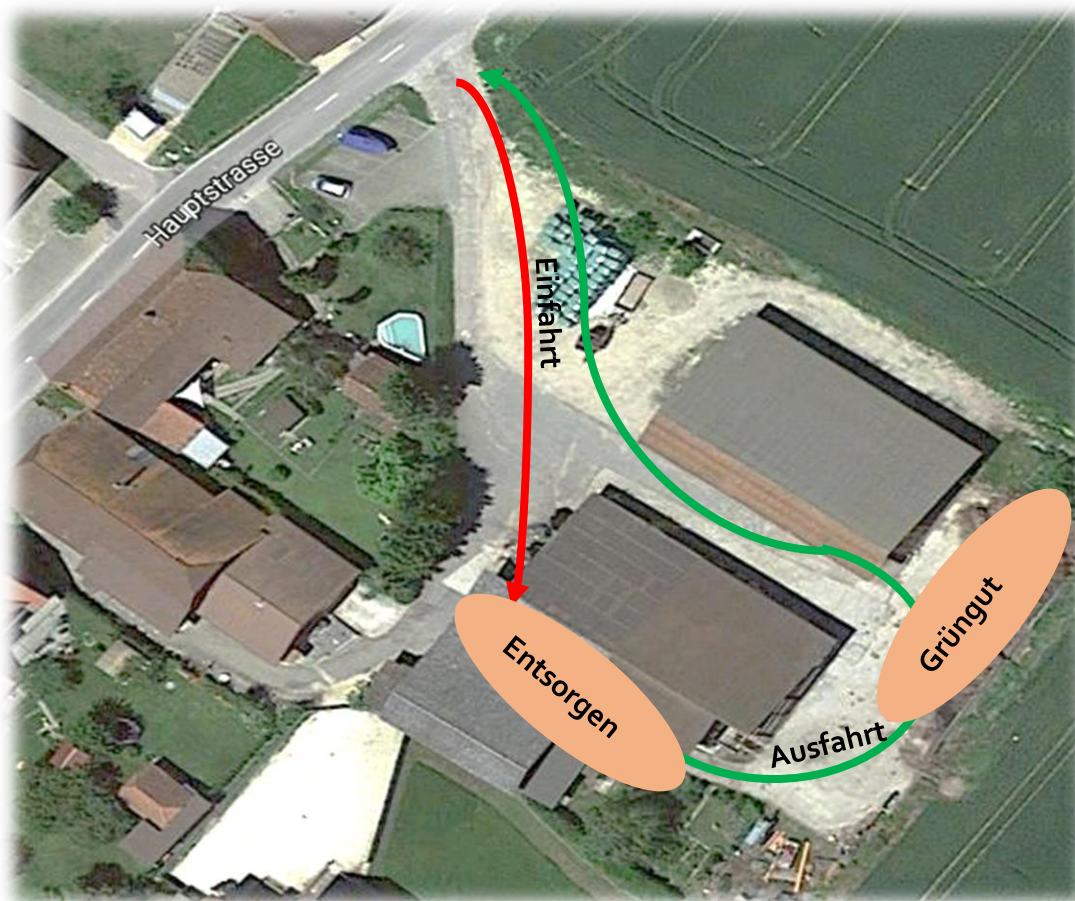

Sammelstelle Mullen:

Der Abholdienst für Grüngutabfälle wird von Alfred und Marc Tribolet organisiert.
(Alfred: 079 319 16 68 Marc: 079 327 70 79)

Gegen Entschädigung wird das Grüngut abgeholt. Folgender Tarif wird angewendet:

Grundgebühr für Anfahrt und 1 Kipper	Fr. 50.—
Jede weitere Kipperfüllung	Fr. 50.—

Nach wie vor stehen die Sammelstellen im Ried und am Rebenweg, sowie die Miststöcke der Landwirte für Kleinmengen Grünabfälle zur Verfügung. Bitte deponieren Sie auf diesen Sammelstellen keinen Baum- und Strauchschnitt. Dieser gehört auf die Sammelstelle bei Alfred und Marc Tribolet in Mullen.

Für Fragen zur Grünabfuhr wenden Sie sich bitte an Alfred und Marc Tribolet oder an die Gemeindeverwaltung.

Tschugg, im Dezember 2022

DER GEMEINDERAT

BITTE WENDEN