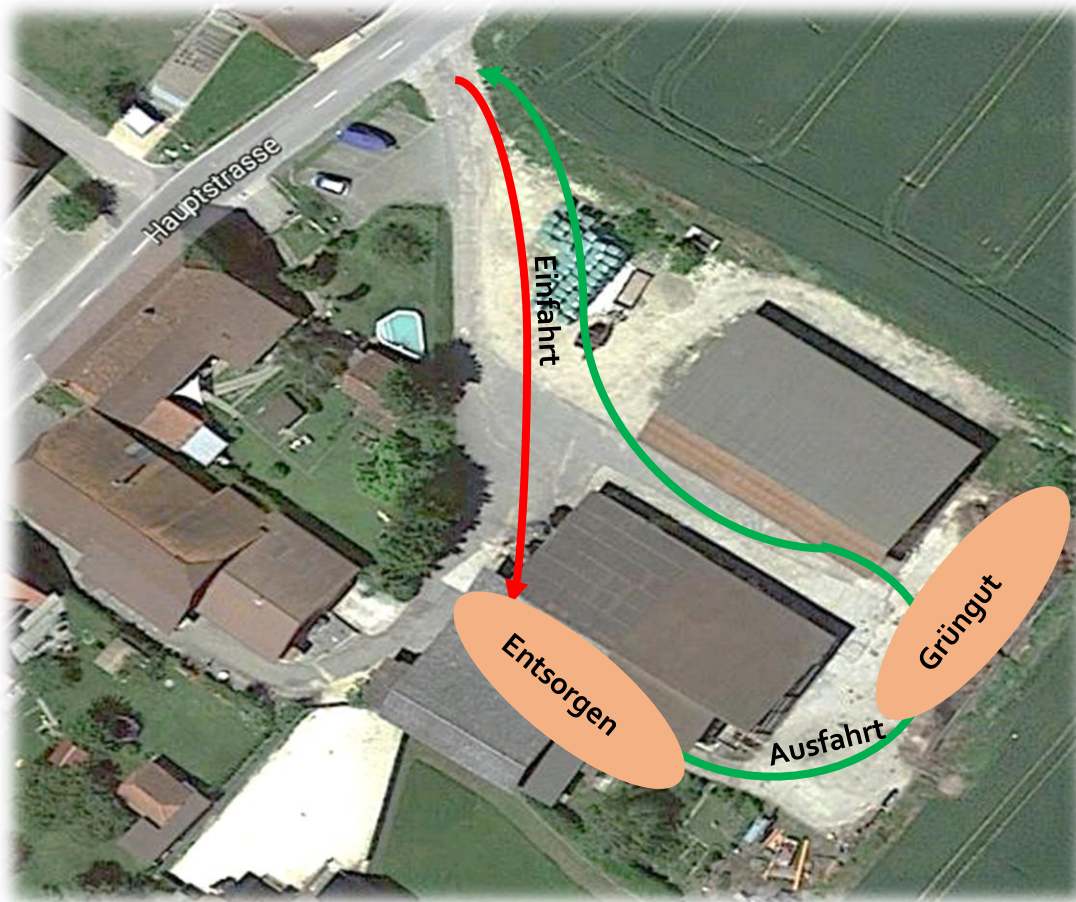

Sammelstelle Mullen:

Der Abholdienst für Grüngutabfälle wird von Alfred und Marc Tribolet organisiert.
(Alfred: 079 319 16 68 Marc: 079 327 70 79)

Gegen Entschädigung wird das Grüngut abgeholt. Folgender Tarif wird angewendet:

Grundgebühr für Anfahrt und 1 Kipper	Fr. 50.—
Jede weitere Kipperfüllung	Fr. 50.—

Nach wie vor stehen die Sammelstellen im Ried und am Rebenweg, sowie die Miststöcke der Landwirte für Kleinmengen Grünabfälle zur Verfügung. Bitte deponieren Sie auf diesen Sammelstellen keinen Baum- und Strauchschnitt. Dieser gehört auf die Sammelstelle bei Alfred und Marc Tribolet in Mullen.

Für Fragen zur Grünabfuhr wenden Sie sich bitte an Alfred und Marc Tribolet oder an die Gemeindeverwaltung.