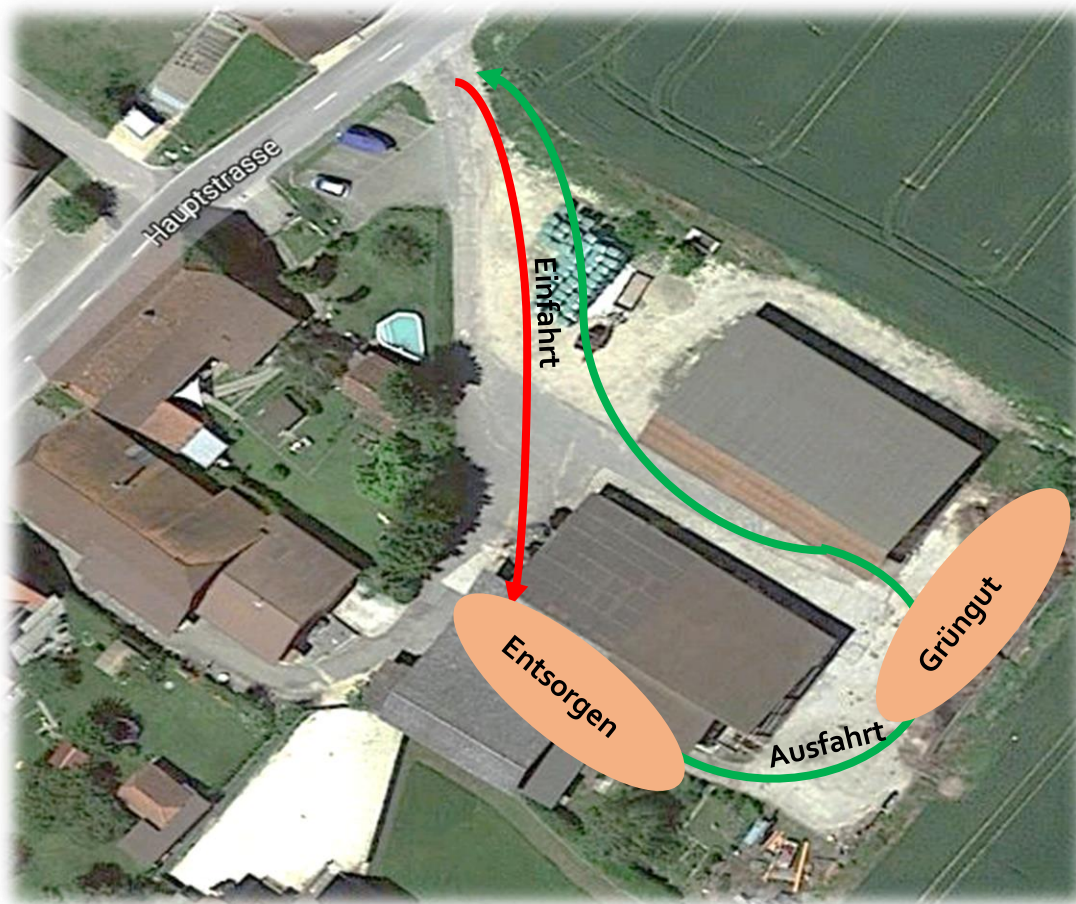

Sammelstelle Mullen:

Der Abholdienst für Grüngutabfälle wird von Alfred und Marc Tribolet organisiert.
(Alfred: 079 319 16 68 Marc: 079 327 70 79)

Gegen Entschädigung wird das Grüngut abgeholt. Folgender Tarif wird angewendet:

Grundgebühr für Anfahrt und 1 Kipper	Fr. 50.—
Jede weitere Kipperfüllung	Fr. 50.—

Nach wie vor stehen die Sammelstellen im Ried und am Rebenweg, sowie die Miststöcke der Landwirte für Kleinmengen Grünabfälle zur Verfügung. Bitte deponieren Sie auf diesen Sammelstellen keinen Baum- und Strauchschnitt. Dieser gehört auf die Sammelstelle bei Alfred und Marc Tribolet in Mullen.

Für Fragen zur Grünabfuhr wenden Sie sich bitte an Alfred und Marc Tribolet oder an die Gemeindeverwaltung.