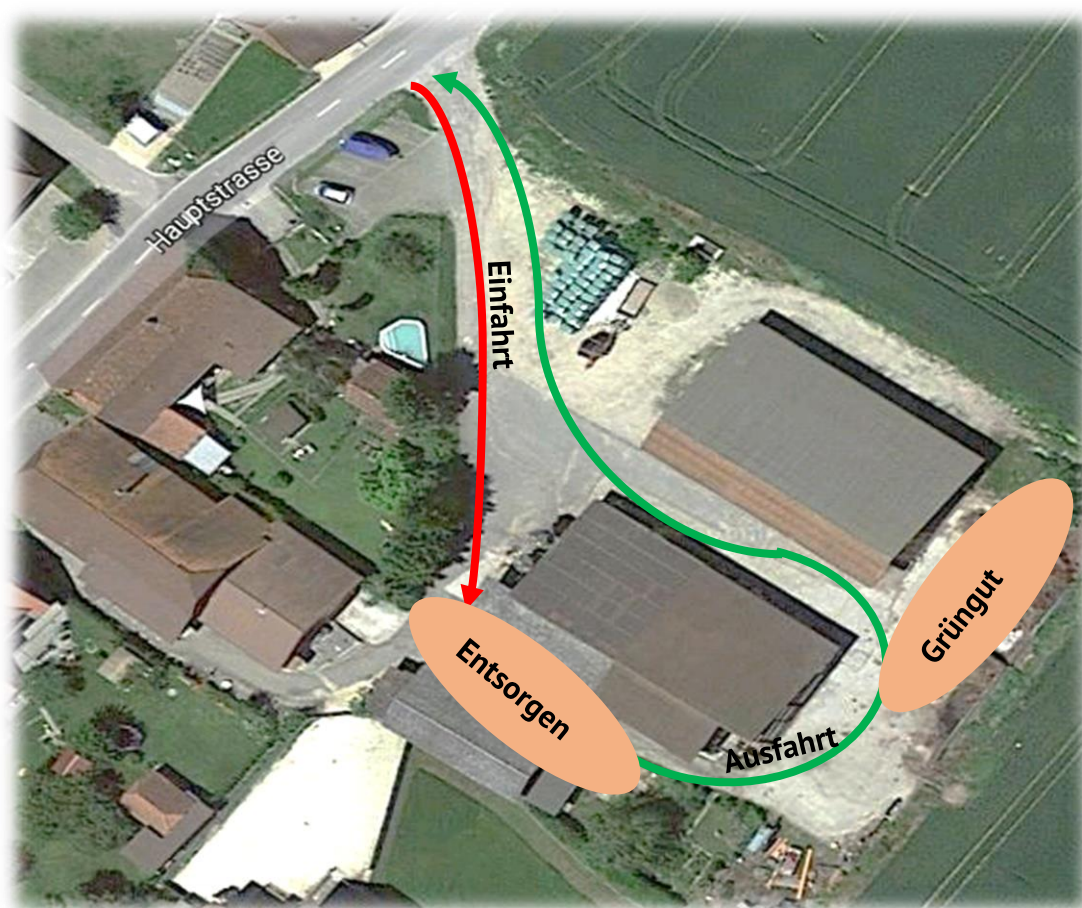

Sammelstelle Mullen:

Der Abholdienst für Grüngutabfälle wird von A. Tribolet, 079 319 16 68 organisiert. Gegen Entschädigung wird das Grüngut abgeholt. Folgender Tarif wird angewendet:

Grundgebühr für Anfahrt und 1 Kipper

Fr. 50.–

Jede weitere Kipperfüllung

Fr. 50.–

Nach wie vor stehen die Sammelstellen im Ried und am Rebenweg, sowie die Miststöcke der Landwirte für Kleinmengen Grünabfälle zur Verfügung. Bitte deponieren Sie auf diesen Sammelstellen keinen Baum- und Strauchschnitt. Dieser gehört auf die Sammelstelle bei A. Tribolet in Mullen.

Für Fragen zur Grünabfuhr wenden Sie sich bitte an A. Tribolet oder an die Gemeindeverwaltung.

Tschugg, im Dezember 2020

DER GEMEINDERAT

BITTE WENDEN